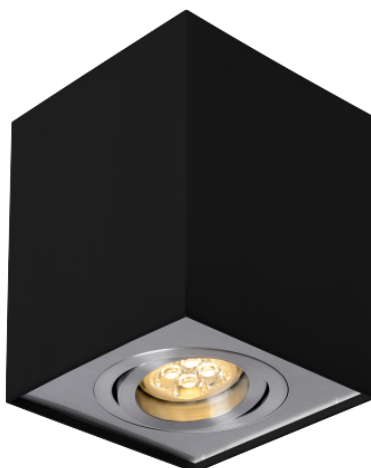

Nowości

Nowości

CHLOE GU10

Oprawa sufitowa

CHLOE GU10

Oprawa na wymienne źródło światła Spectrum LED (oprawa sprzedawana bez źródła światła).

Cechy produktu:

- oprawa regulowana
- kompaktowe wymiary
- wymienne źródło światła

[Zobacz dostępne źródła światła GU10](#)

Dane techniczne

Nowości

Nowości

CHLOE GU10

Identyfikator produktu	SLIP004006
Do montażu ściennego	Nie
Przystosowane do zawieszenia	Nie
Do montażu sufitowego	Tak
Do montażu wbudowanego	Nie
Do montażu natynkowego	Tak
Moc źródła światła	10 W
Zawiera osprzęt	Tak
Napięcie znamionowe	0-250 V
Prąd znamionowy	90 mA
Materiał obudowy	Aluminium
Kolor obudowy	Czarny
Szerokość	96 mm
Wysokość/głębokość	96 mm
Stopień ochrony (IP)	IP20
Temperatura otoczenia	-20, 40 °C
Moc zestawu	10 W

Pozostałe zdjęcia: