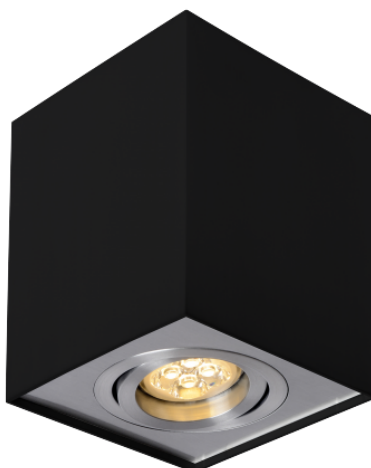

Oprawy LED

Na wymienne źródła

CHLOE GU10

Oprawa sufitowa

CHLOE GU10

Oprawa na wymienne źródło światła Spectrum LED (oprawa sprzedawana bez źródła światła).

Cechy produktu:

- oprawa regulowana
- kompaktowe wymiary
- wymienne źródło światła

[Zobacz dostępne źródła światła GU10](#)

Dane techniczne

Oprawy LED

Na wymienne źródła

CHLOE GU10

Identyfikator produktu	SLIP004006
Do montażu ściennego	Nie
Przystosowane do zawieszenia	Nie
Do montażu sufitowego	Tak
Do montażu wbudowanego	Nie
Do montażu natynkowego	Tak
Moc źródła światła	10 W
Zawiera osprzęt	Tak
Napięcie znamionowe	0-250 V
Prąd znamionowy	90 mA
Materiał obudowy	Aluminium
Kolor obudowy	Czarny
Szerokość	96 mm
Wysokość/głębokość	96 mm
Stopień ochrony (IP)	IP20
Temperatura otoczenia	-20, 40 °C
Moc	10 W

Pozostałe zdjęcia: